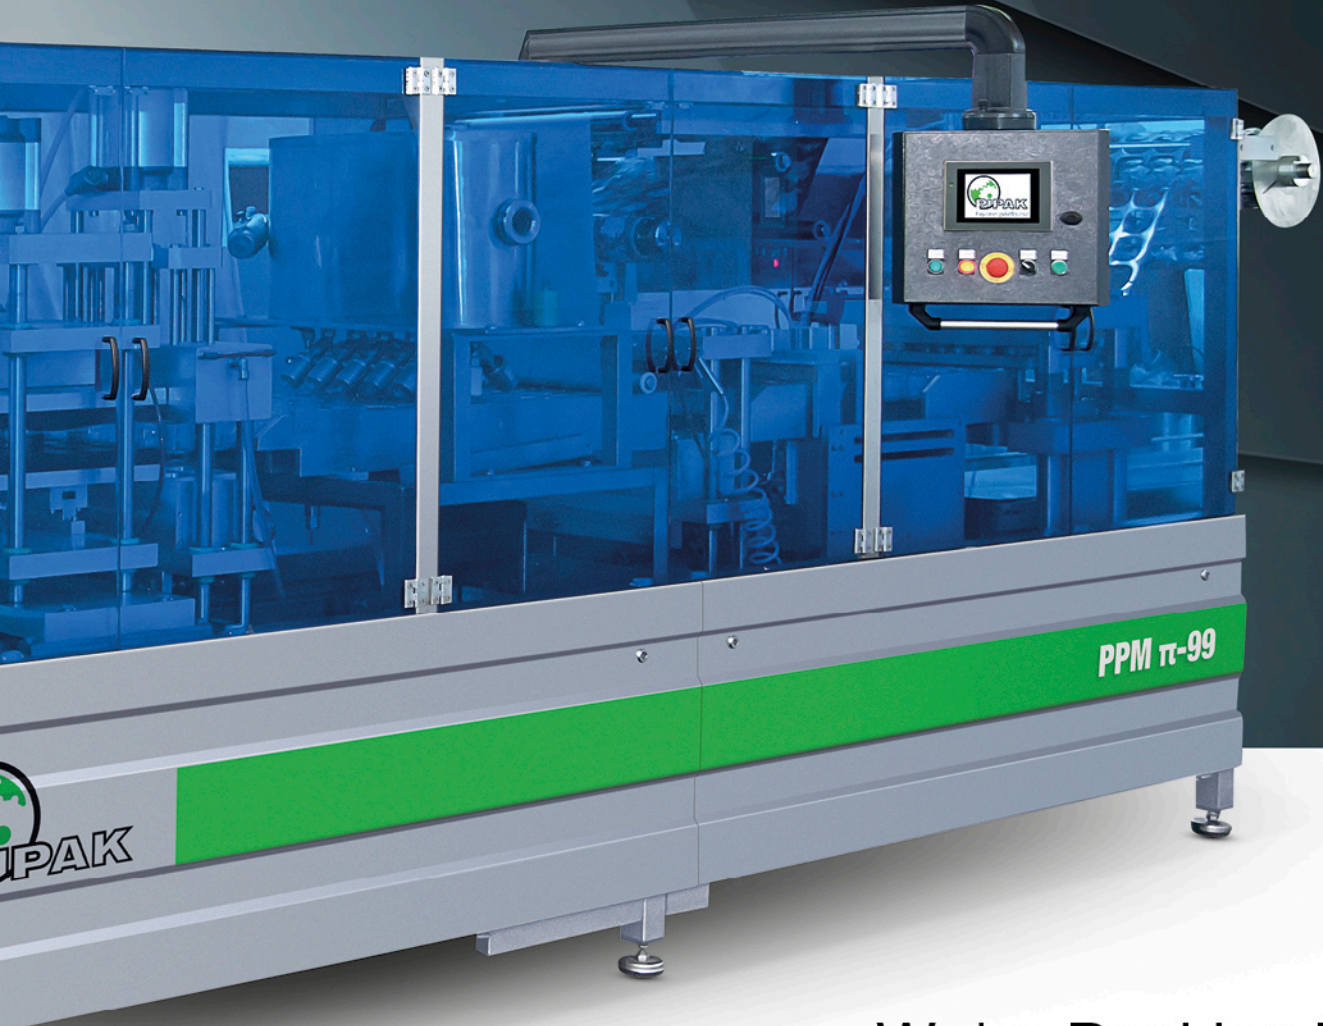

TERMOFORM
BARDAK SU MAKİNESİ

THERMOFORM PACKAGING MACHINE
FOR CUP WATER

π-99

PIPAK
BAŞARINIZI PAKETLİYORUZ

**We're Packing The
Your Success**

Ambalaj Teknolojilerinde
Markanıza Değer Katıyor

PET / AL OPP
THERMOFORM PACKING
TECHNOLOGIES